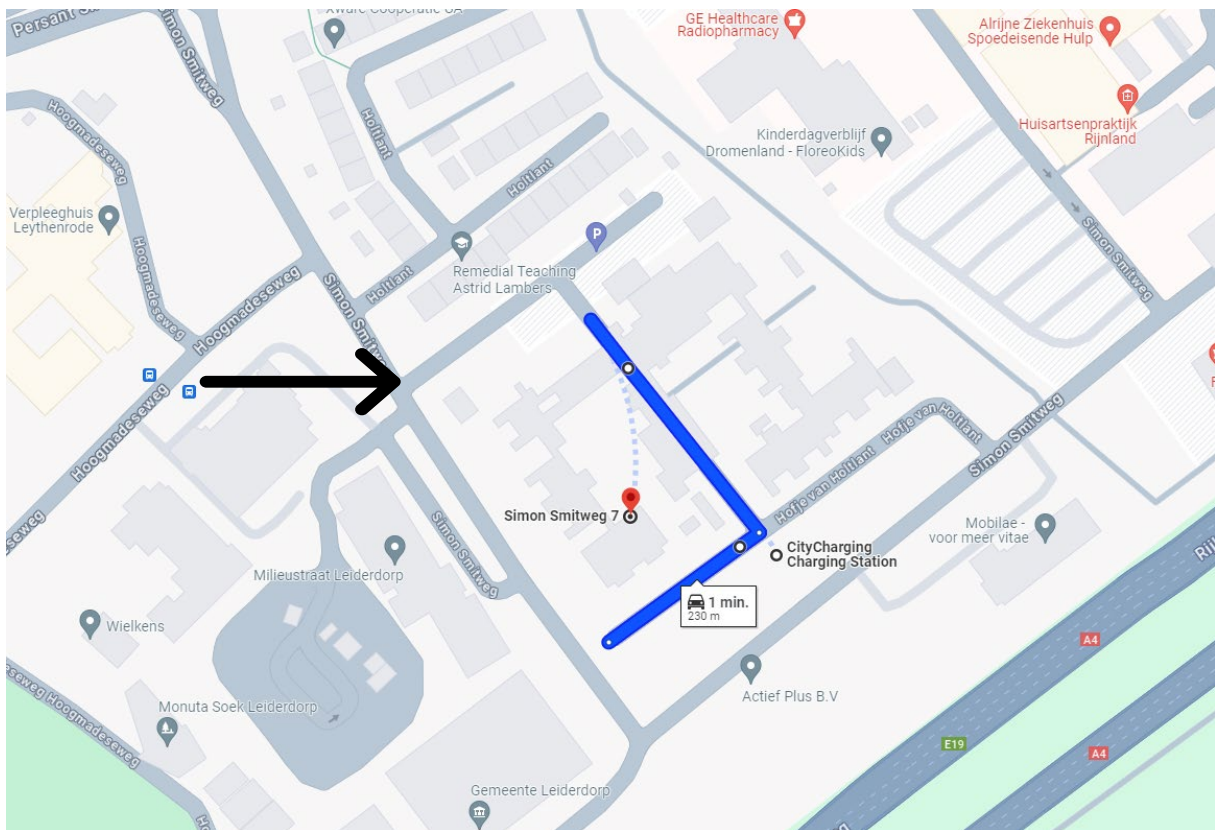

## Route naar Cardea | Locatie Leiderdorp

Navigeer naar Hofje van Holtland, Leiderdorp. Deze inrijden (zie zwarte pijl) en dan rechts het parkeerterrein op van Cardea (zie blauwe lijn). U kunt daar vrij parkeren en zich melden bij de receptie via de Hoofdingang.

Cardea Locatie Leiderdorp | Simon Smitweg 7, 2353 GA Leiderdorp