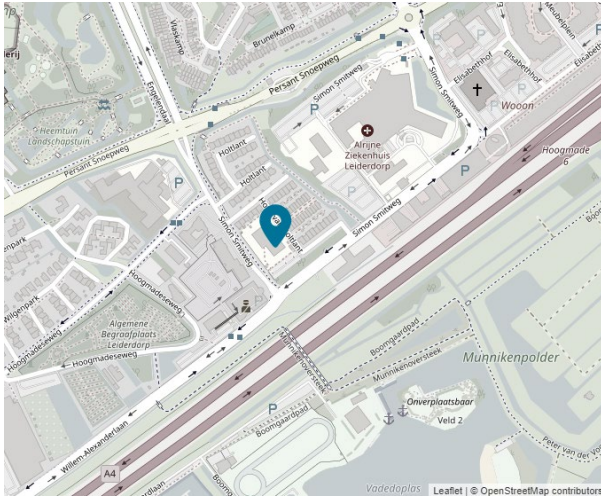

## Route naar Cardea | Locatie Leiderdorp

Navigeer naar Hofje van Holtland, Leiderdorp. Deze inrijden (zie zwarte pijl) en dan rechts het parkeerterrein op van Cardea (zie blauwe lijn). U kunt daar vrij parkeren en zich melden bij de receptie via de Hoofdingang.

Cardea Locatie Leiderdorp | Simon Smitweg 7, 2353 GA Leiderdorp